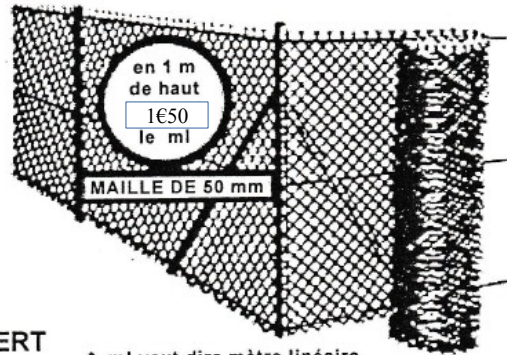

Projet de rénovation du parc de la rue des Flandres.

Information sur les dimensions du terrain

- Le parc de jeu mesure 40 m sur 30 m.
- Le bac à sable mesure 30 m sur 20 (la partie sous la structure de jeu est aussi en sable).
- Le bac à sable doit faire 40 cm de profondeur.
- Le grillage doit mesurer 1 m 50 de hauteur.

>> [Télécharger la fiche technique](#)

Pour des commandes supérieures à 8 bigs bags veuillez nous contacter

GRILLAGES

PLASTIFIE VERT sur âme acier galvanisé,
fil de 2,7 mm, maille de 50mm.

. Par rouleau de 25 ml* avec fil d'attache

hauteur	1 m	le ml	1€50	, le rouleau	37€50
hauteur	1 m 25	le ml	2 €	, le rouleau	50 €
hauteur	1 m 50	le ml	2 € 30	, le rouleau	57€50
hauteur	1 m 75	le ml	2 € 80	, le rouleau	70 €00

MONTANTS POUR GRILLAGE Fer à T. PLASTIFIE VERT

	hauteur	intermédiaire	d'extrémité	d'angle
Pour grillage de	1 m 00	3€40	6€80	10 €
" "	1 m 25	4€20	8€40	12 €50
" "	1 m 50	5 €	10 €	15 €
" "	1 m 75	7€	14 €	21 €

* ml veut dire mètre linéaire

10kg de gazon sport et jeux GEOLIA 4480656 350 m²